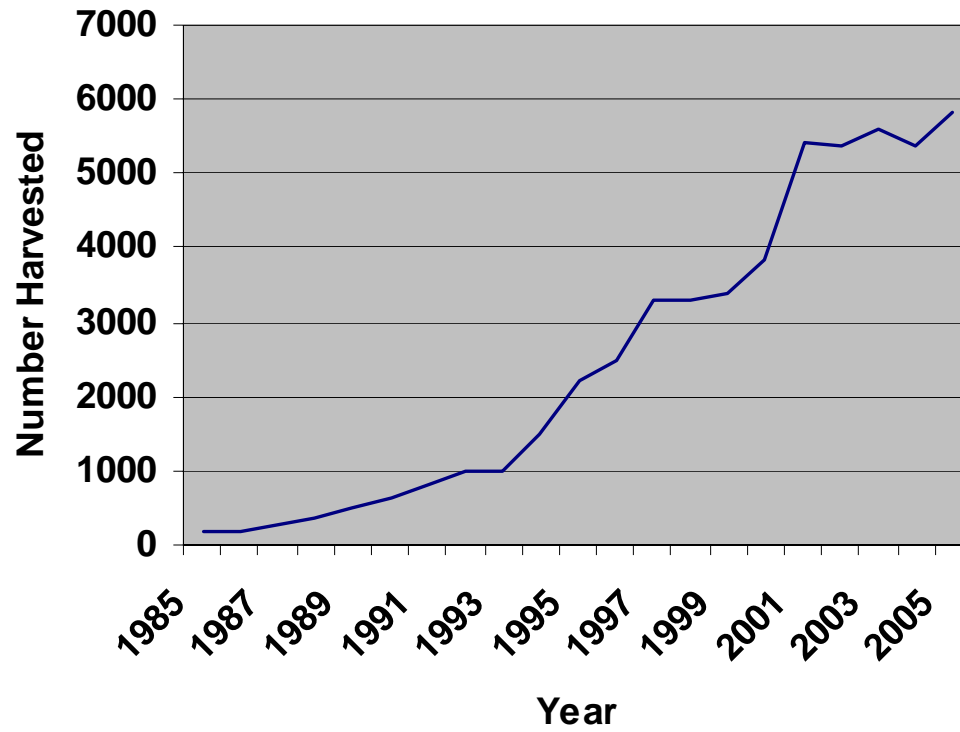

Wild Turkey Harvest Data Region IV

Tennessee
Spring
Harvest

County	1985	1986	1987	1988	1989	1990	1991	1992	1993	1994	1995	1996	1997	1998	1999	2000	2001	2002	2003	2004	2005
Anderson	0	0	0	0	0	0	0	0	0	0	63	73	67	81	91	95	121	151	160	154	37
Blount	4	4	3	10	14	19	29	27	23	44	59	77	97	106	104	97	136	119	150	143	181
Campbell	7	4	7	6	10	22	28	26	26	58	72	147	214	197	242	249	297	240	278	308	219
Carter	14	10	7	16	22	34	38	41	31	54	65	65	92	109	110	142	228	197	209	151	155
Claiborne	0	14	29	58	41	79	72	102	110	164	299	262	351	353	378	441	516	466	445	540	546
Cocke	3	2	3	4	12	21	58	86	97	142	189	256	309	311	251	269	409	455	423	378	434
Grainger	8	4	14	22	45	58	73	77	90	149	153	192	208	208	212	266	308	282	318	329	365
Greene	0	0	0	0	13	6	33	59	47	64	125	196	228	300	323	403	692	745	758	776	898
Hamblen	0	0	0	0	7	8	4	9	18	21	47	43	54	74	65	71	129	129	144	129	143
Hancock	26	29	33	41	57	60	73	101	101	133	169	147	218	207	158	161	225	109	180	173	228
Hawkins	61	82	104	128	145	177	177	249	250	361	405	438	510	505	498	531	709	677	644	599	672
Jefferson	0	0	0	0	0	0	10	8	9	23	51	58	102	107	133	182	241	337	262	312	329
Johnson	26	21	23	35	48	42	62	63	61	79	156	139	186	167	167	193	257	223	235	212	183
Knox	0	0	0	0	0	0	0	0	0	0	5	6	13	11	20	21	33	73	95	104	129
Loudon	0	0	0	0	0	0	0	0	0	0	0	48	54	66	60	82	104	121	154	109	116
Monroe	0	0	2	3	22	31	50	30	53	67	104	113	154	112	125	79	109	102	180	131	153
Sevier	0	0	0	6	3	4	18	14	14	34	55	59	83	96	118	135	185	174	206	200	257
Sullivan	21	19	20	21	37	49	47	37	33	37	71	64	107	91	118	156	272	274	258	219	270
Unicoi	12	9	3	9	6	11	20	24	23	25	70	53	92	59	75	107	123	160	161	117	91
Union	0	1	5	0	4	4	6	15	5	41	52	52	120	91	90	113	179	150	131	115	188
Washington	0	1	2	2	1	3	9	6	6	12	17	17	19	64	54	68	140	172	192	159	235
Totals	182	200	255	361	487	628	807	974	997	1508	2227	2505	3278	3315	3392	3861	5413	5356	5583	5358	5829

Wild Turkey Spring Harvest