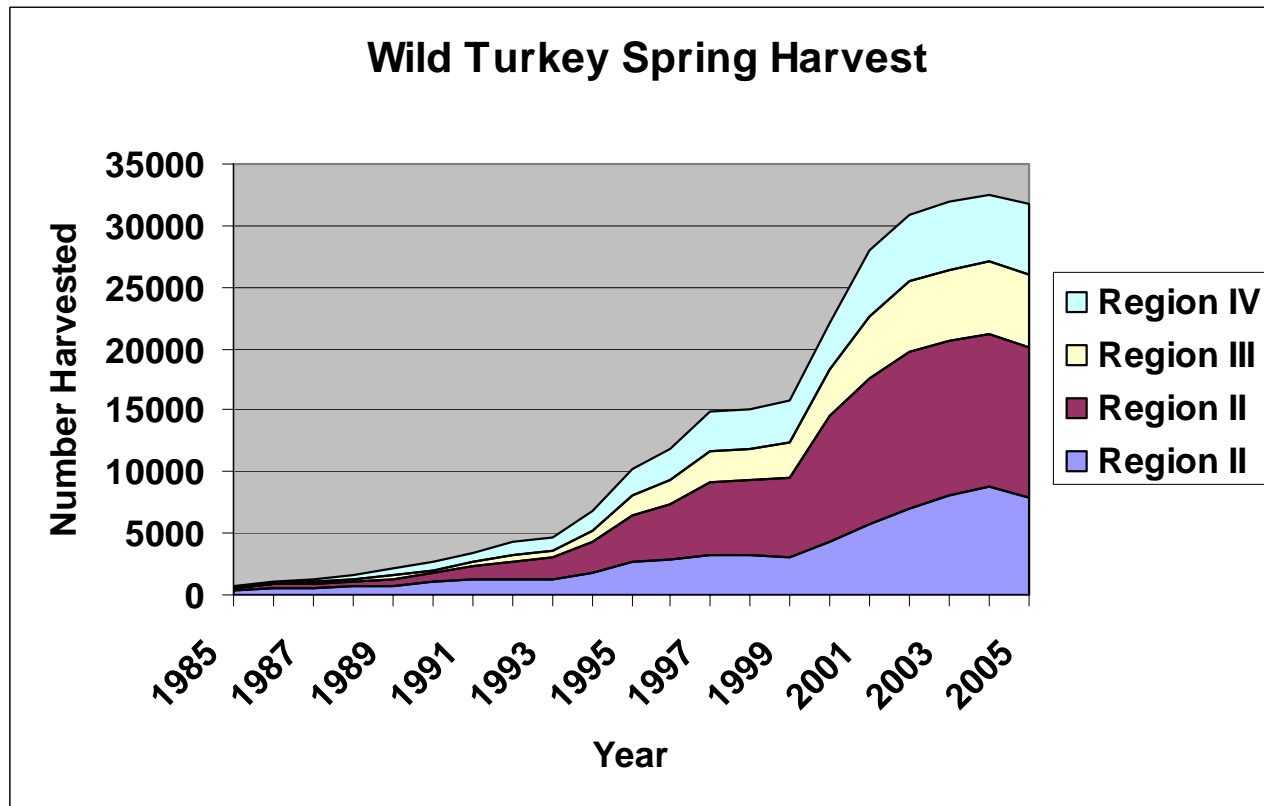

Regional Wild Turkey Harvest

Tennessee
Spring
Harvest

Region	1985	1986	1987	1988	1989	1990	1991	1992	1993	1994	1995	1996	1997	1998	1999	2000	2001	2002	2003	2004	2005
I	342	564	621	646	777	1023	1277	1332	1261	1777	2665	2812	3246	3160	2980	4289	5788	6962	8146	8878	7908
II	162	262	283	342	523	686	1008	1336	1757	2518	3834	4590	5936	6128	6562	10167	11825	12810	12512	12235	12134
III	86	110	150	236	290	287	329	578	576	935	1571	1955	2467	2523	2826	3828	5015	5734	5734	5990	5921
IV	182	200	255	361	487	628	807	974	997	1508	2227	2505	3278	3315	3392	3861	5413	5356	5583	5358	5829
Totals	182	200	255	361	487	628	807	974	997	1508	2227	2505	3278	3315	3392	3861	5413	5356	5583	5358	5829

Regional Wild Turkey Harvest

Tennessee
Fall Harvest

Region	1998	1999	2000	2001	2002	2003	2004
I	46	109	165	177	208	184	220
II	236	651	1018	1695	1918	1719	2080
III	0	69	96	159	243	176	264
IV	131	142	194	114	163	148	214
Totals	131	142	194	114	163	148	214