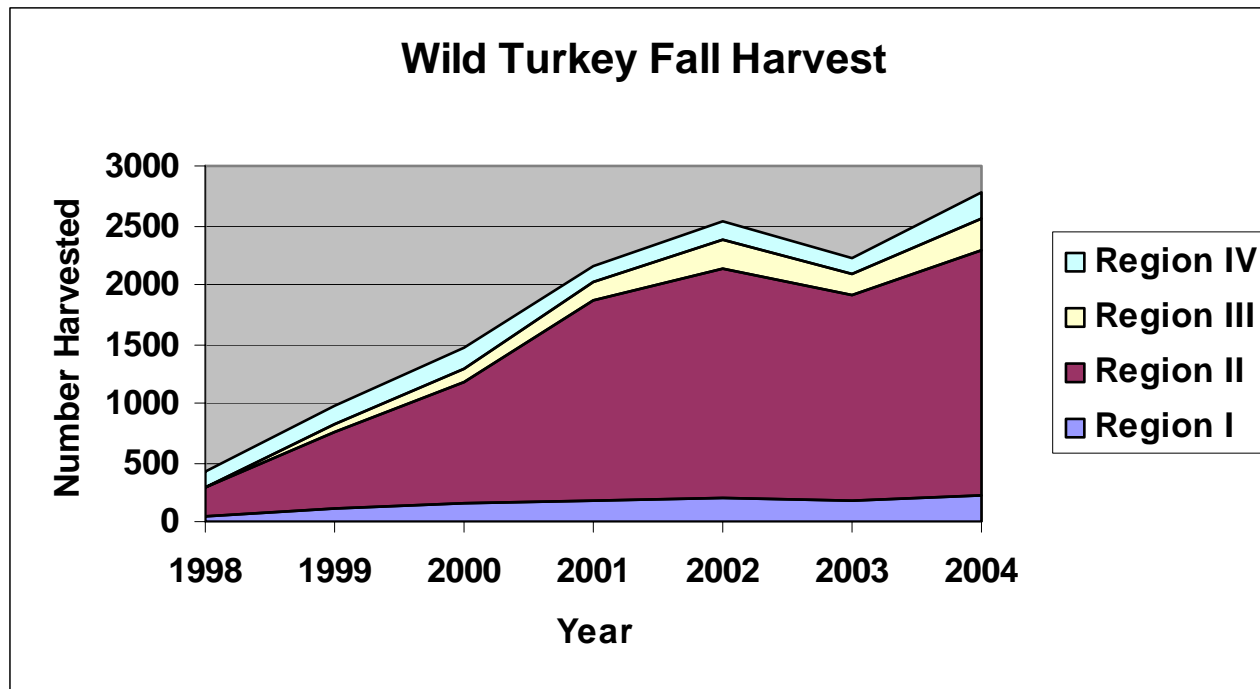

Regional Wild Turkey Harvest

Tennessee
Spring
Harvest

Region	1985	1986	1987	1988	1989	1990	1991	1992	1993	1994	1995	1996	1997	1998	1999	2000	2001	2002	2003	2004	2005
I	342	564	621	646	777	1023	1277	1332	1261	1777	2665	2812	3246	3160	2980	4289	5788	6962	8146	8878	7908
II	162	262	283	342	523	686	1008	1336	1757	2518	3834	4590	5936	6128	6562	10167	11825	12810	12512	12235	12134
III	86	110	150	236	290	287	329	578	576	935	1571	1955	2467	2523	2826	3828	5015	5734	5734	5990	5921
IV	182	200	255	361	487	628	807	974	997	1508	2227	2505	3278	3315	3392	3861	5413	5356	5583	5358	5829
Totals	182	200	255	361	487	628	807	974	997	1508	2227	2505	3278	3315	3392	3861	5413	5356	5583	5358	5829

Regional Wild Turkey Harvest

Tennessee
Fall Harvest

Region	1998	1999	2000	2001	2002	2003	2004
I	46	109	165	177	208	184	220
II	236	651	1018	1695	1918	1719	2080
III	0	69	96	159	243	176	264
IV	131	142	194	114	163	148	214
Totals	131	142	194	114	163	148	214